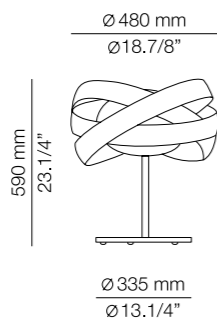

Finishes

- 44 CP
- 22 CH
- 71 WH

M-2997

LED or Fluor. up to 2x20W **A+ > A**
 E27 / 230V
 Dimmable when using dim. lamps

Finishes

- 22 CH
- 71 WH

Grandvalira by @rosacoleto_design

t-3212L