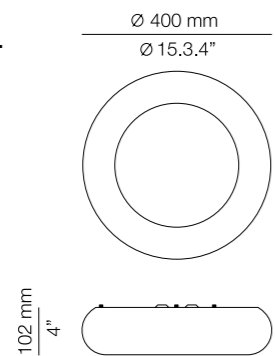

Finish

- 71 WH

A-3401L / t-3401L

LED 20W **A**
(2700K / Ang.120° / >80CRI)
230V / Typ* 1700 lumens
Dimmable Triac

Finish

- 71 WH

P-3409L

LED 34W **A***
(2700K / Ang.120° / >80CRI)
230V / Typ* 3305 lumens
Dimmable **■■■■**