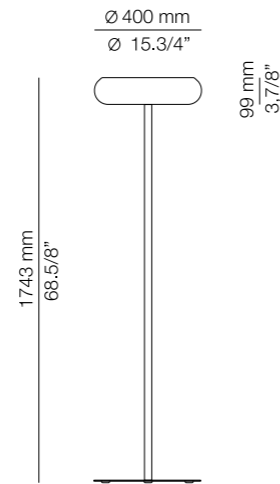

Finishes

- 71 WH
- 92 MNK