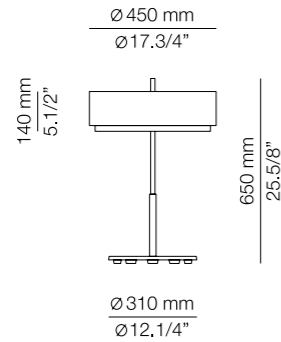

Finish shade

- 26 BLK
- 27 WH
- 38 GR