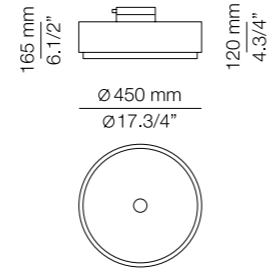

Finish shade

- 26 BLK
- 27 WH
- 38 GR