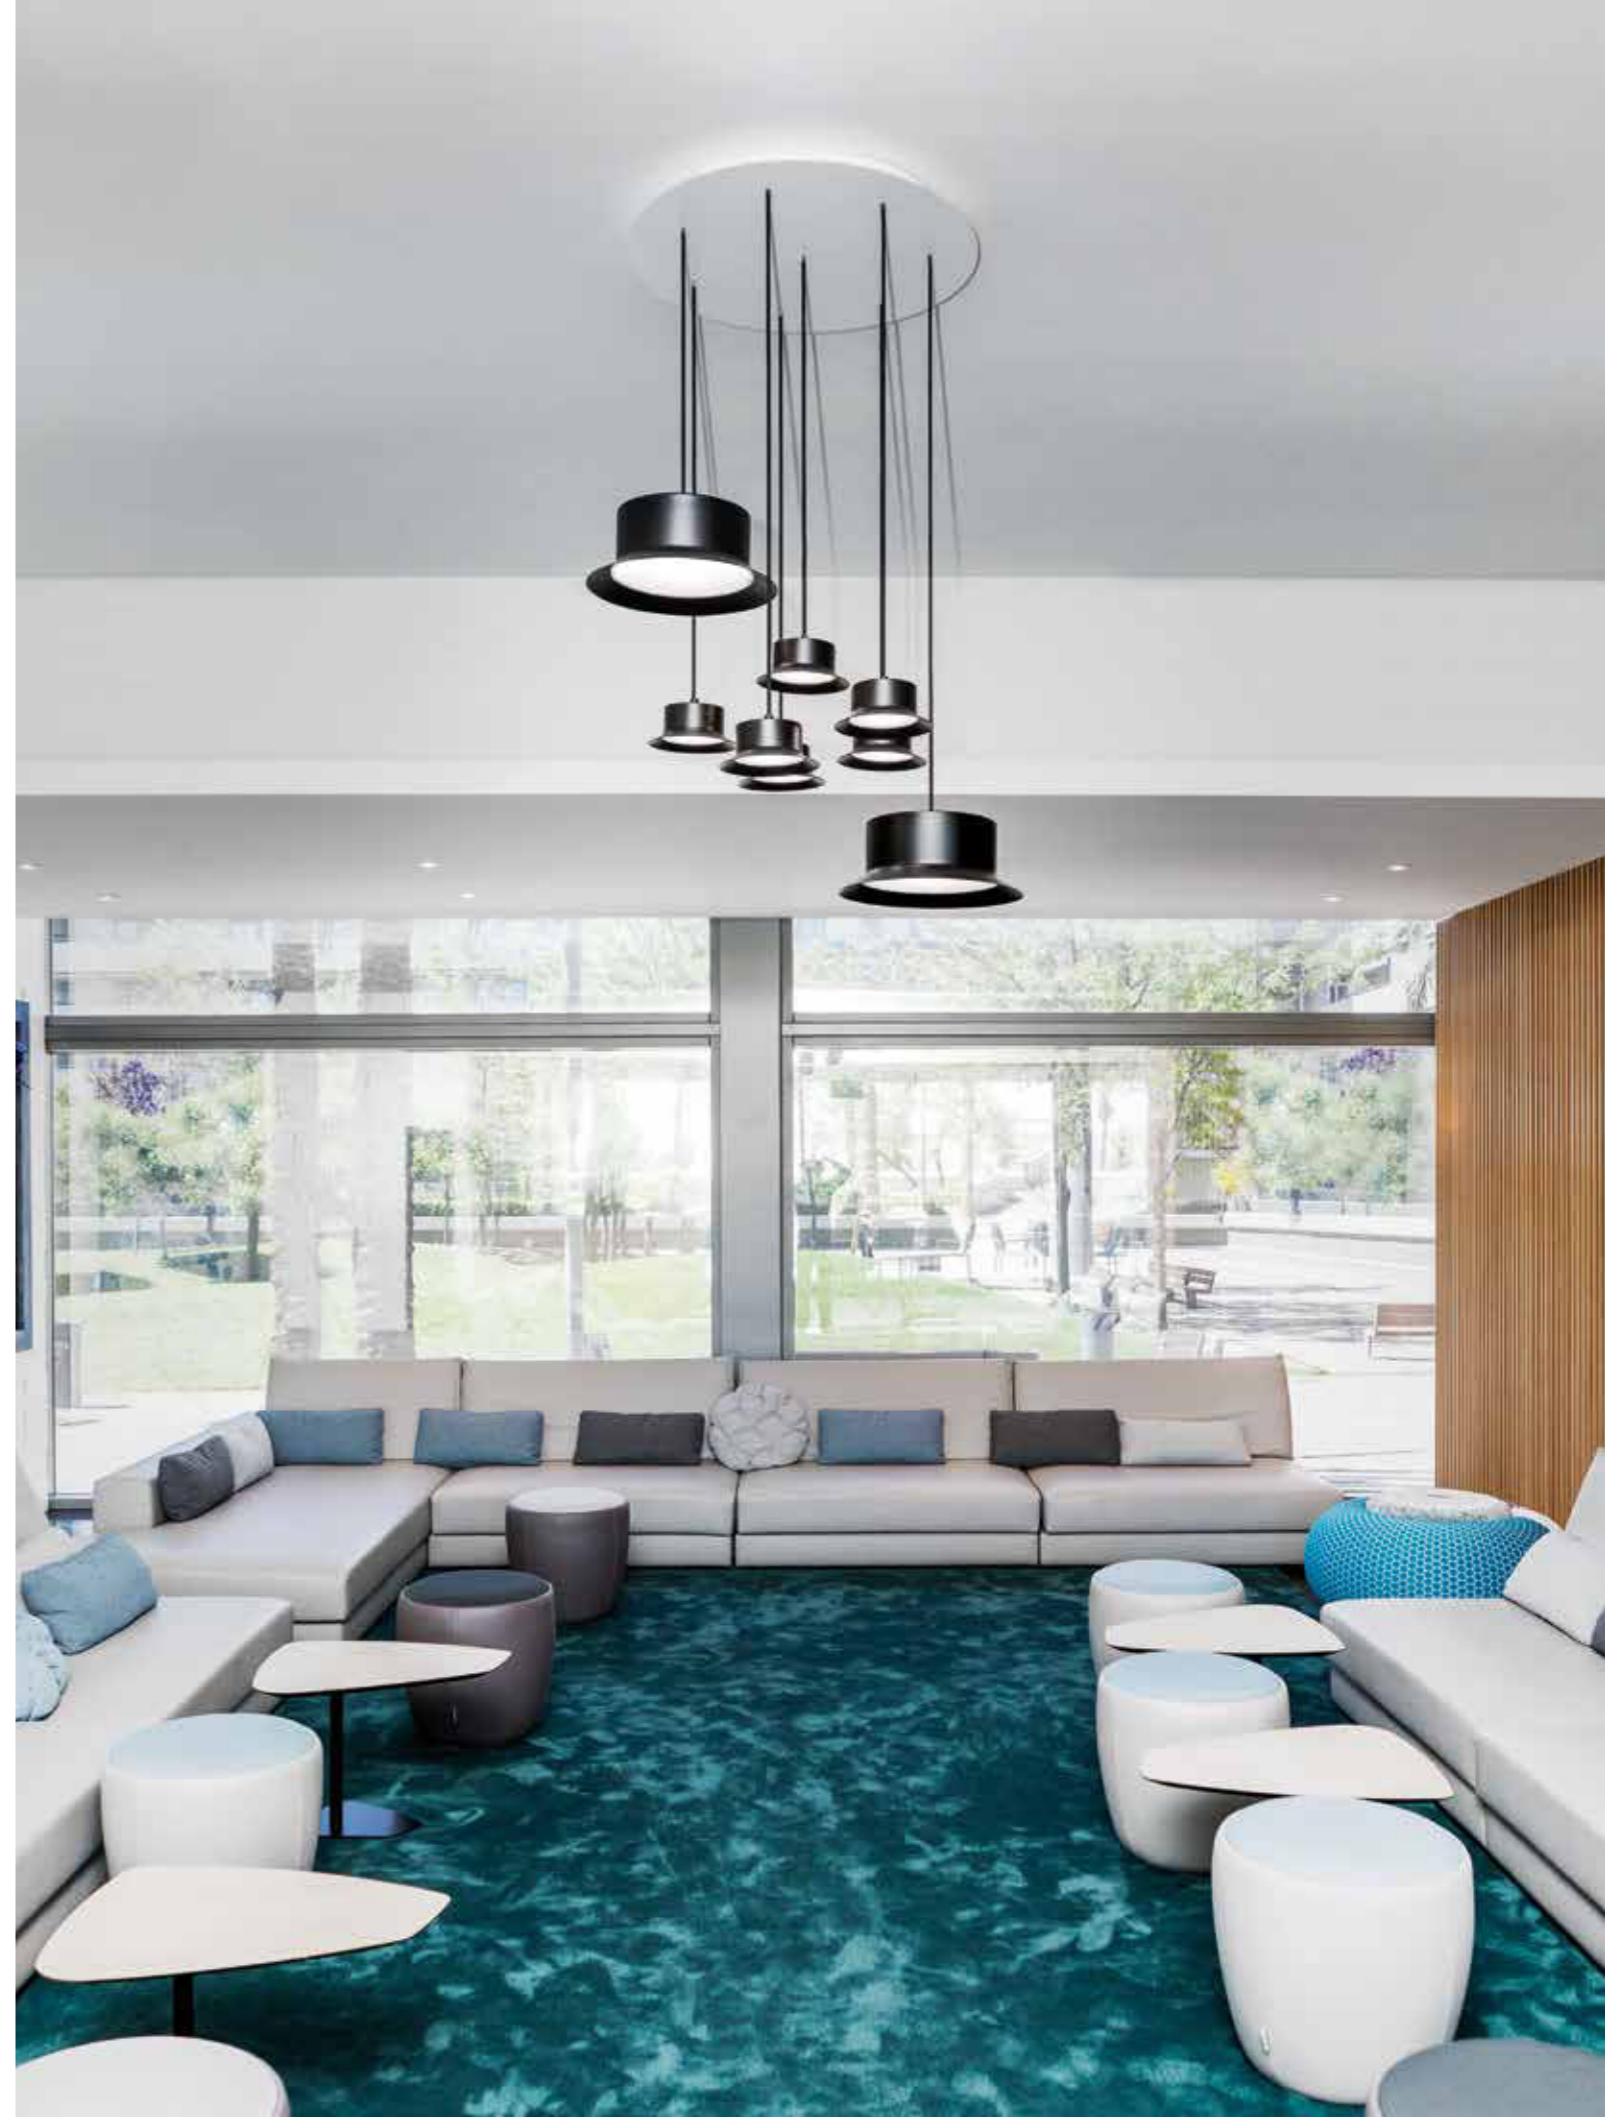

Wall light with laser cut signage

Hotel Atenea Mar by @caitesgrauches.interiors

288 / IMM Cologne by @reifrau_moebel

(ENG) Diffused light illuminates and informs. A curved metal front plate offers optional signage for indoor and outdoor use. Satinated polyethylene shade with metal front plate. (ESP) Luz difusa que ilumina e informa. Difusor de polietileno satinado con pantalla frontal metálica, una placa metálica curvada con señalización opcional para interior y exterior.