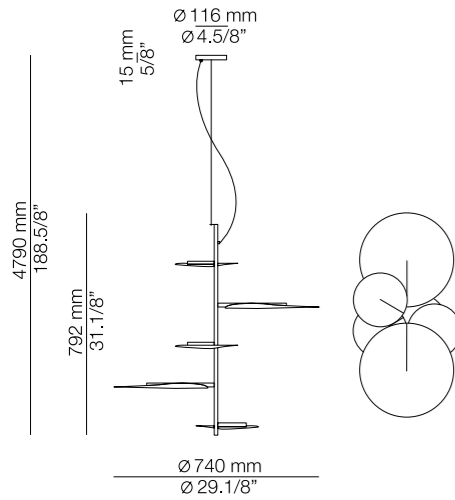

LED 15W **A**
 (2700K / Ang.120° / >90CRI)
 230V / Typ* 1092 lumens
 Dimmable Triac

t-3222L

LED 20W **A***
 (2700K / Ang.120° / >80CRI)
 230V / Typ* 1700 lumens
 Dimmable Triac

T-3225

LED 5x10W **A***
 (2700K / Ang.120° / >90CRI)
 230V / Typ* 5x730 lumens
 Dimmable Triac