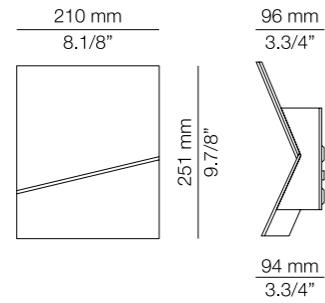

(ENG) Elegantly understated, a rectangle with an asymmetric fold creates a visually rich shape. Architectural minimalism takes on a different look from every angle while subtly casting light above and below. (ESP) Un rectángulo sobrio y elegante dotado de un pliegue asimétrico crea una forma visualmente rica. Su minimalismo arquitectónico adquiere una perspectiva diferente desde todos los ángulos mientras la luz se escapa sutilmente por arriba y por abajo.

PIU

A-3320L

LED 15W **A**
(2700K / Ang.120° / >90CRI)
230V / Typ* 1092 lumens
Dimmable Triac