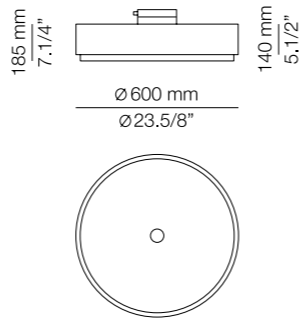

Finish shade

- 26 BLK
- 27 WH
- 38 GR