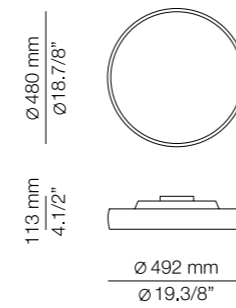

t-3212L

LED 34W **A+**
(2700K / Ang.120° / >80CRI)
120V - 277V / Typ* 3305 lumens
Dimmable Triac