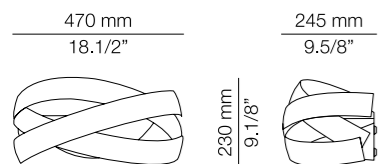

Finish

- 22 CH