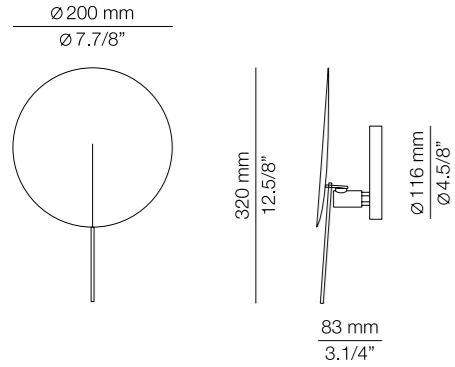

OBS

A-3220L

LED 15W **A**
(2700K / Ang.120° / >90CRI)
230V / Typ* 1092 lumens
Dimmable Triac