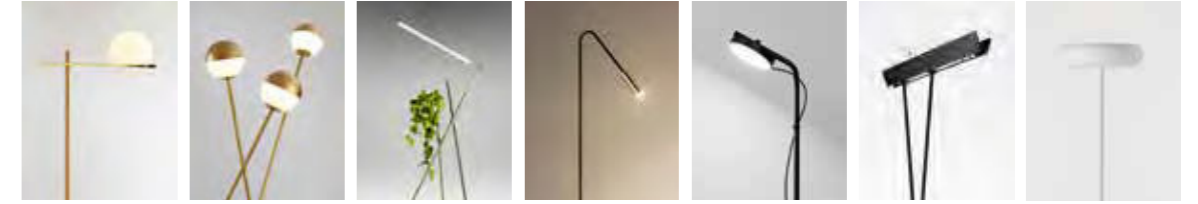

Table lamps / Sobremesas

CIRC 30 CIRC 40 REVOLTA 174 VOLTA 204 PILA 214 ARO 230 CORNET 268

SISO 324 IRIS 334 FOLIO 363 ICONS 388

Floor lamps / Pies

CIRC 40 ALFI 104 ASANA 130 VOLTA 204 ARO 230 LEO 272 EMMA 310