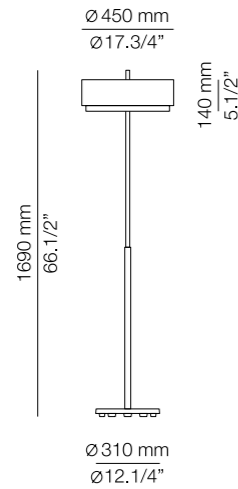

IRIS

P-2719

LED or Fluor. up to 3x20W **A+ > A**
E27 / 230V
Dimmable when using dim. lamps

Finish body

- 37 NI
- 22 CH

Finish shade

- 26 BLK
- 27 WH
- 38 GR

t-2712