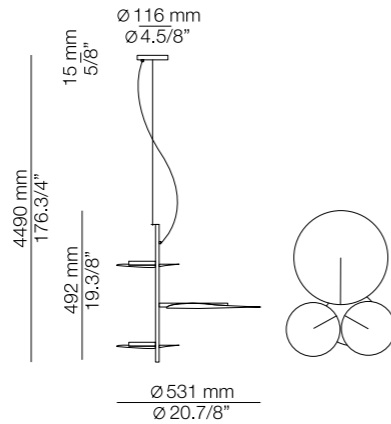

T-3226

LED 3x10W **A***
(2700K / Ang.120° / >90CRI)
230V / Typ* 3x730 lumens
Dimmable Triac