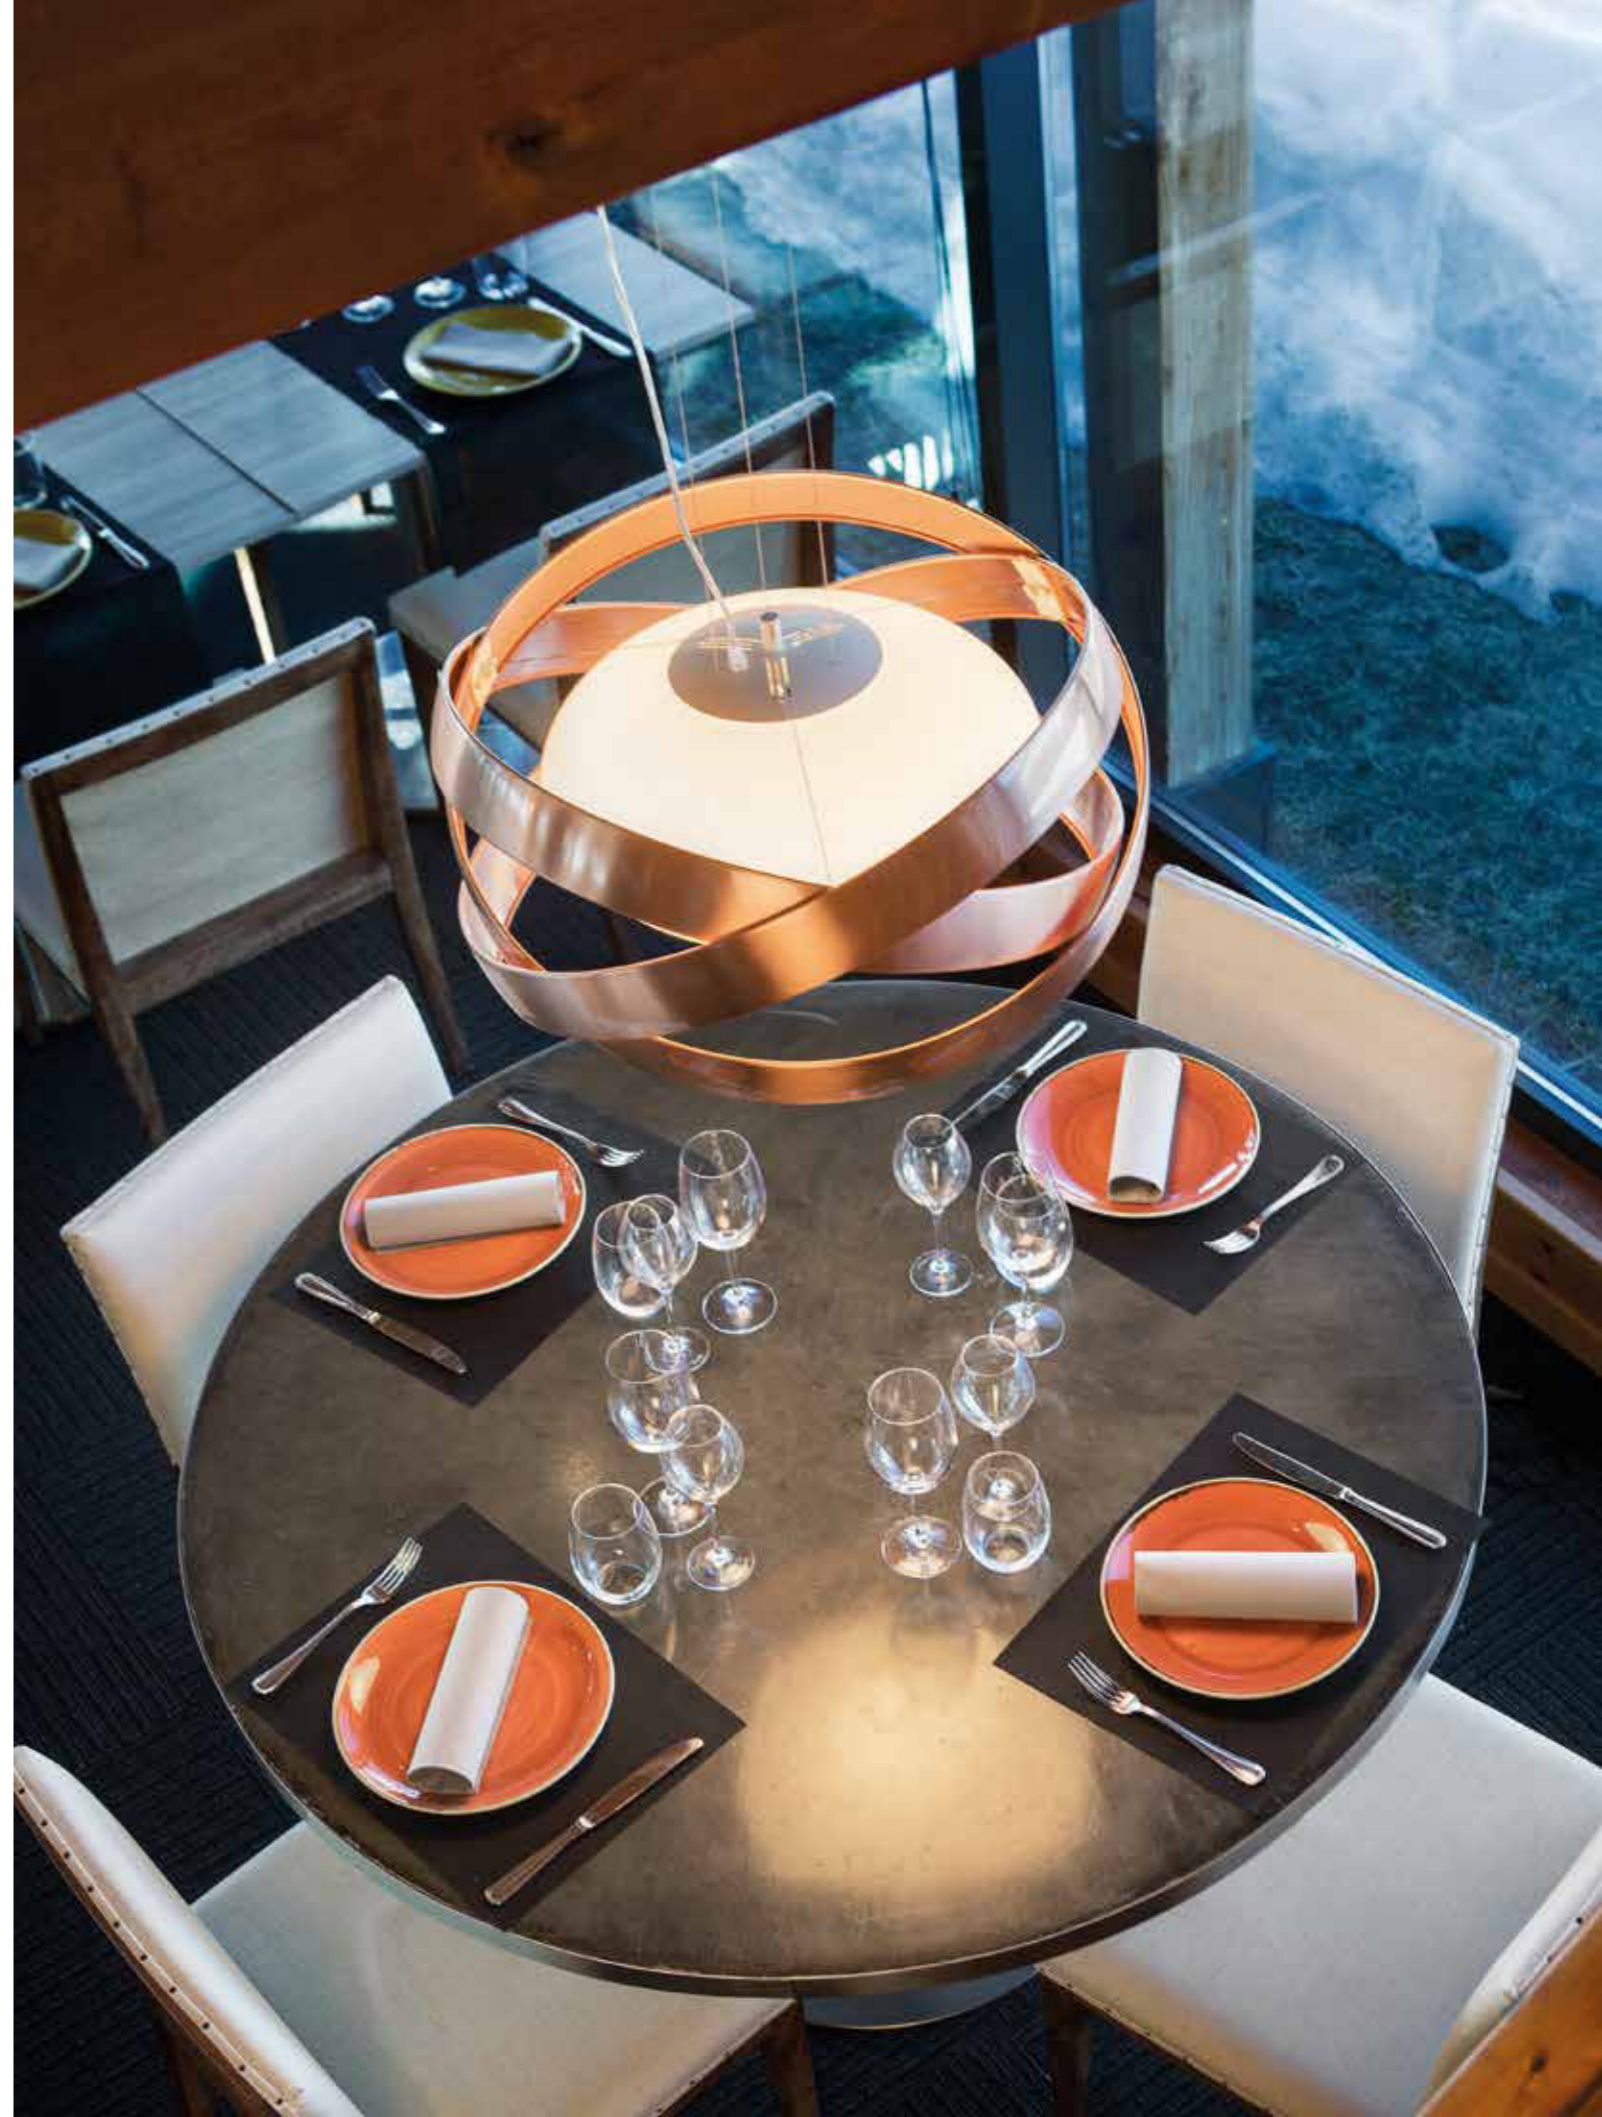

SISO

T-2995

LED or Fluor. up to 3x20W **A+ > A**
E27 / 120V - 240V
Dimmable when using dim. lamps

Finishes

- 44 CP
- 22 CH
- 71 WH

A-2990

LED or Fluor. up to 20W **A+ > A**
E27 / 120V - 240V
Dimmable when using dim. lamps

Finish

- 22 CH

Additional

We offer custom finishes, sizes, and alternate lamping for projects.
Photographs may show non-standard products.

T-2996

LED or Fluor. up to 3x20W **A+ > A**
E27 / 120V - 240V
Dimmable when using dim. lamps

Finishes

- 44 CP
- 22 CH
- 71 WH

M-2997

LED or Fluor. up to 2x20W **A+ > A**
E27 / 230V
Dimmable when using dim. lamps

Finishes

- 22 CH
- 71 WH

Grandvalira by @rosacoleto_design