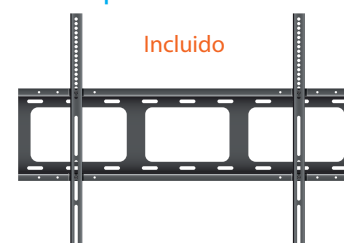

Soporte de Pared