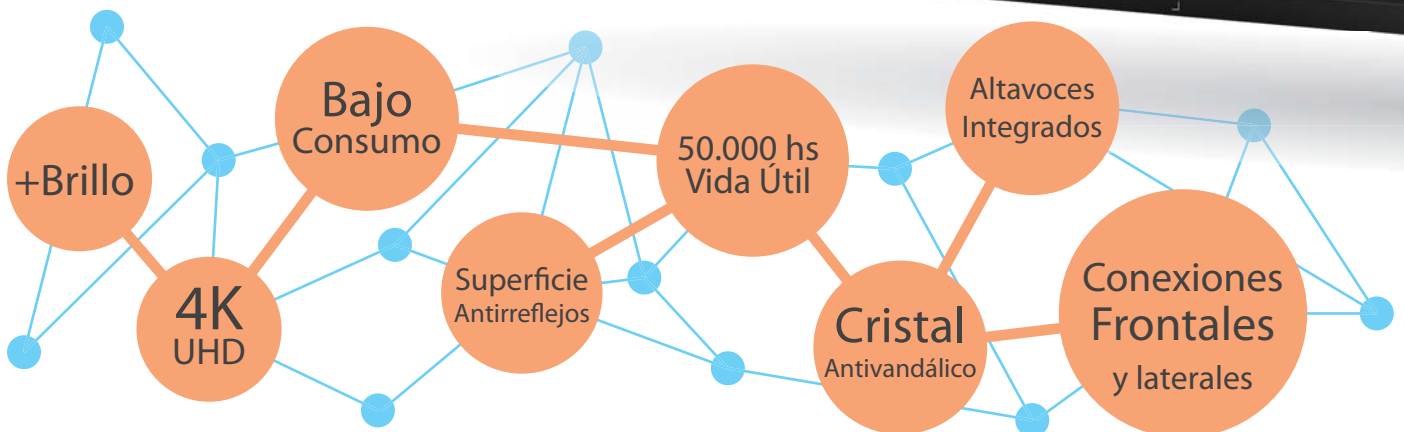

Interactividad

Las presentaciones interactivas le permitirán conectar más rápido y mejor con su audiencia

Experiencia Táctil

Sistema táctil por infrarrojos de última generación con una experiencia táctil muy fluida

Colaboración

Trabaje de forma colaborativa, tanto de forma local como remota, para una mayor productividad y mejorar los resultados

Anotaciones sobre Pantalla

Realice anotaciones sobre la pantalla, sus archivos, vídeos o imágenes. Guarde y comparta!

Android Integrado

Trabaje online y offline sin necesidad de ningún equipo externo. Compatible con sinfín de formatos de archivos (multimedia, Office, PDF, 3D, Autocad, etc.)

Diferentes Tamaños

Disponibles en diferentes tamaños (65", 75" y 86") para adaptarse mejor a cada necesidad

Video Conferencia

Trabaje de forma remota con personas en cualquier parte del mundo. Compatible con los principales sistemas de video conferencia del mercado

Conectividad

Conecte múltiples equipos (con o sin cables) y haga las clases y reuniones más dinámicas